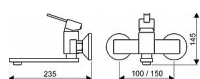

GS 100 dřezová nástěná baterie

» Koupelna » Vodovodní baterie » Dřezové baterie » Nástěnné

Popis

Dřezová batéria Povrchová úprava-chrom Kartuša Ø 35 mm Ramínko ploché: 200 mm Rozteč: 100 mm Součásti dodávky: etážky, růžice

Objednací kód	GS3511A/100
Malé balení	1,00
Výrobce	SAMPLUS
Jednotka	ks

Prodejna Masná: 1,0 ks
Prodejna Slovinská: Není skladem

Ovládání baterie	1
Výrobce	SAMPLUS
Instalace	8