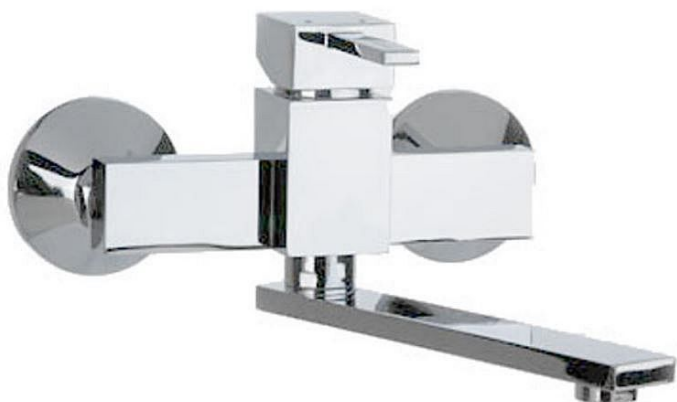

# GS 100 dřezová nástěná baterie

» Koupelna » Vodovodní baterie » Dřezové baterie » Nástěnné

## Popis

Dřezová batéria Povrchová úprava-chrom Kartuša Ø 35 mm Ramínko ploché: 200 mm Rozteč: 100 mm Součásti dodávky: etážky, růžice

Objednací kód	GS3511A/100
Malé balení	1,00
Výrobce	<a href="#">SAMPLUS</a>
Jednotka	ks