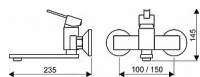

## Popis

Dřezová batéria Povrchová úprava-chrom Kartuša Ø 35 mm Ramínko ploché: 200 mm Rozteč: 100 mm Součásti dodávky: etážky, růžice

Objednací kód	GS3511A/100
Malé balení	1,00
Výrobce	<a href="#">SAMPLUS</a>
Jednotka	ks