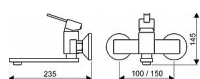

GS 100 dřezová nástěná baterie

» Koupelna » Vodovodní baterie » Dřezové baterie » Nástěnné

Popis

Dřezová batéria Povrchová úprava-chrom Kartuša Ø 35 mm Ramínko ploché: 200 mm Rozteč: 100 mm Součásti dodávky: etážky, růžice

Objednací kód	GS3511A/100
Malé balení	1,00
Výrobce	SAMPLUS
Jednotka	ks

Cena bez DPH	1 845,00 Kč
Cena s DPH	2 232,45 Kč

Prodejna Masná:	1,0 ks
Prodejna Slovinská:	Není skladem

Ovládání baterie	Páka
Výrobce	SAMPLUS
Instalace	Nástěnná 100 mm