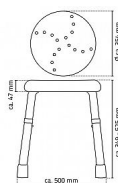

# HANDICAP koupelnová stolička 35 cm, výška 350-525 mm, hliník/plast

» Koupelna » Koupelnové doplňky » Sedátka do sprchy/vany

Objednací kód	SAPA170101
Malé balení	1,00
Výrobce	<a href="#">Ridder</a>
EAN	4006956157887
Jednotka	ks
Kód výrobce	A170101

## Popis

HANDICAP koupelnová stolička, průměr 45cm, bílá. Protiskluzový povrch děrovaného sedáku. Nastavitelná výška: 349 až 525 mm. Vlastnosti: Rozměr: 500x525x500 mm Šířka: 500 mm Výška: 525 mm Hloubka: 500 mm Barva: Bílá Bílá Materiál: Hliník, Plast Tvar: Kruhové Druh: Sedátko / Stolička Instalace: Na postavení Nosnost: 150 kg Hmotnost / ks: 1.9 kg

## Další informace

Hmotnost [kg]	1,9 kg
Rozměr - délka	50,5 cm
Rozměr - šířka	50,5 cm
Rozměr - výška	52,5 cm
Výrobce	Ridder