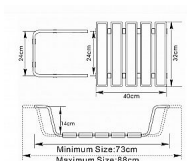

# HANDICAP vanové sedátko, šířka 730-880 mm, nerez/plast

» Koupelna » Koupelnové doplňky » Sedátka do sprchy/vany

## Popis

HANDICAP vanové sedátko, bílá Rozměr: 880x140x320 mm Šířka: 880 mm Výška: 140 mm Hloubka: 320 mm Materiál: Nerez, Plast Tvar: Hranaté Instalace: Závěsná Nosnost: 110 kg Nastavitelná šíře: 73-88 cm. Hmotnost / kg: 1.9 kg Balení: 1 ks

## Další informace

Hmotnost [kg]	1,9 kg
Rozměr - délka	13,0 cm
Rozměr - šířka	41,0 cm
Rozměr - výška	32,5 cm
Výrobce	SAPHO