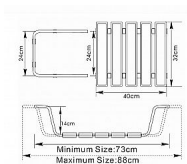

# HANDICAP vanové sedátko, šířka 730-880 mm, nerez/plast

» Koupelna » Koupelnové doplňky » Sedátka do sprchy/vany

## Popis

HANDICAP vanové sedátko, bílá Rozměr: 880x140x320 mm Šířka: 880 mm Výška: 140 mm Hloubka: 320 mm Materiál: Nerez, Plast Tvar: Hranaté Instalace: Závěsná Nosnost: 110 kg Nastavitelná šíře: 73-88 cm. Hmotnost / kg: 1.9 kg Balení: 1 ks