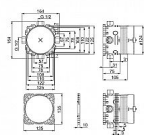

Hansa BLUEBOX univerzální podomítkové těleso

» Koupelna » Vodovodní baterie » Podomítková tělesa

Popis

Připojení: vnitřní závit Podomítkové díly: těsnící pouzdro pro suchou instalaci, Montážní krabice a krycí objímka, Upevňovací systém Multifix Mechanické díly: tlaková zátka Speciální vlastnosti: tělo baterie z mosazi DZR
Technické vlastnosti: Velikost přípojky: G1/2 Velikost DN (jmenovitý rozměr): DN15 Zdroj teplé vody: max. +80°C
Materiál: Mosaz Pracovní tlak: 1 - 10 bar

Objednací kód	HNS80000000
Malé balení	1,00
Výrobce	Hansa
Jednotka	ks

Základní těleso Hansa Bluebox pro baterie pod omítku, bez předuzavíracích ventilů.

Prodejna Masná:	11,0 ks
Prodejna Slovinská:	3,0 ks