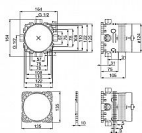

## Popis

Připojení: vnitřní závit Podomítkové díly: těsnící pouzdro pro suchou instalaci, Montážní krabice a krycí objímka, Upevňovací systém Multifix Mechanické díly: tlaková zátka Speciální vlastnosti: tělo baterie z mosazi DZR  
Technické vlastnosti: Velikost přípojky: G1/2 Velikost DN (jmenovitý rozměr): DN15 Zdroj teplé vody: max. +80°C  
Materiál: Mosaz Pracovní tlak: 1 - 10 bar