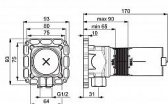

# Hansa MATRIX podomítkové těleso pro sprchovou soupravu

» Koupelna » Vodovodní baterie » Podomítková tělesa

## Popis

Podomítkové těleso DN15 pro sprchový set vnitřní závit: G 1/2 materiál: mosaz úhlové připojení připevňovací systém Multifix těsnící manžeta možnosti instalace: ve spojení s montážní lištou HANSAMATRIX a pro všechna standardní připojení DN15