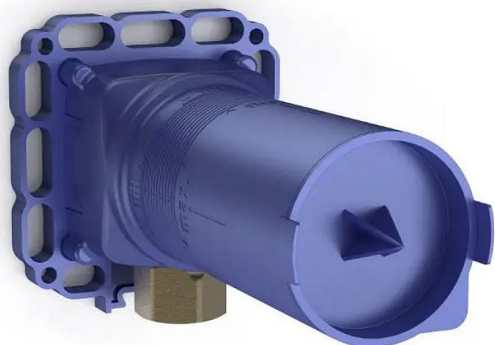

# Hansa MATRIX podomítkové těleso pro sprchovou soupravu

» Koupelna » Vodovodní baterie » Podomítková tělesa

## Popis

Podomítkové těleso DN15 pro sprchový set vnitřní závit: G 1/2 materiál: mosaz úhlové připojení připevňovací systém Multifix těsnící manžeta možnosti instalace: ve spojení s montážní lištou HANSAMATRIX a pro všechna standardní připojení DN15