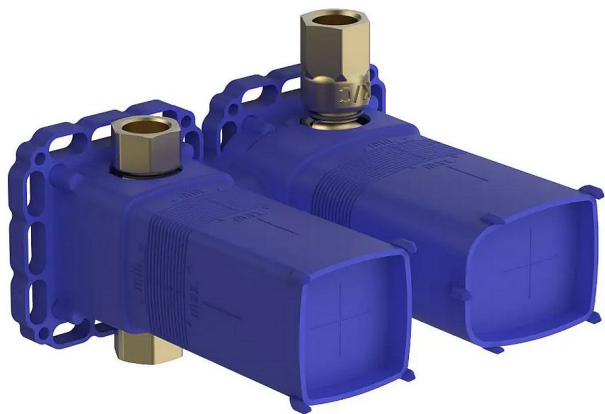

# Hansa MATRIX podomítkové těleso pro vanovou/sprchovou baterii

» Koupelna » Vodovodní baterie » Podomítková tělesa

## Popis

Podomítkové těleso pro sprchové baterie otočný  
přepínač těsnící pouzdro pro suchou instalaci montážní  
krabice a krycí objímka upevňovací systém Multifix  
termostatická kartuše pro ovládání teploty zpětný ventil  
velikost přípojky: G 1/2 průtok: 19.8 l/min DN15