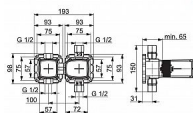

# Hansa MATRIX podomítkové těleso pro vanovou/sprchovou baterii

» Koupelna » Vodovodní baterie » Podomítková tělesa

## Popis

Podomítkové těleso pro sprchové baterie otočný  
přepínač těsnící pouzdro pro suchou instalaci montážní  
krabice a krycí objímka upevňovací systém Multifix  
termostatická kartuše pro ovládání teploty zpětný ventil  
velikost přípojky: G 1/2 průtok: 19.8 l/min DN15