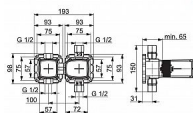

Hansa MATRIX podomítkové těleso pro vanovou/sprchovou baterii

» Koupelna » Vodovodní baterie » Podomítková tělesa

Popis

Podomítkové těleso pro sprchové baterie otočný
přepínač těsnící pouzdro pro suchou instalaci montážní
krabice a krycí objímka upevňovací systém Multifix
termostatická kartuše pro ovládání teploty zpětný ventil
velikost přípojky: G 1/2 průtok: 19.8 l/min DN15