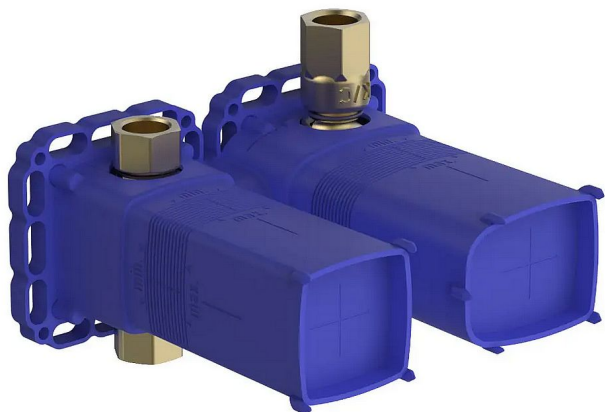

Hansa MATRIX podomítkové těleso pro vanovou/sprchovou baterii

» Koupelna » Vodovodní baterie » Podomítková tělesa

Popis

Podomítkové těleso pro sprchové baterie otočný
přepínač těsnící pouzdro pro suchou instalaci montážní
krabice a krycí objímka upevňovací systém Multifix
termostatická kartuše pro ovládání teploty zpětný ventil
velikost přípojky: G 1/2 průtok: 19.8 l/min DN15

Objednací kód	HNS44030100
Malé balení	1,00
Výrobce	Hansa
Jednotka	ks
Kód výrobce	44030100

Cena bez DPH	19 409,75 Kč
Cena s DPH	23 485,80 Kč

Prodejna Masná:	Není skladem
Prodejna Slovinská:	Není skladem

Výrobce	Hansa
---------	-------