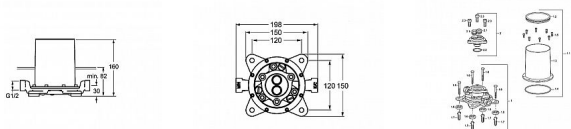

Hansa VARIO podomítkové těleso pro vanovou podlahovou baterii

» Koupelna » Vodovodní baterie » Podomítková tělesa

Objednací kód	HNS53280100
Malé balení	1,00
Výrobce	Hansa
Jednotka	ks

Podomítkové těleso, DN 15 (G/2), pro vanové baterie stojící na podlaze.

Cena bez DPH	16 892,05 Kč
Cena s DPH	20 439,38 Kč

Prodejna Masná:	Není skladem
Prodejna Slovinská:	Není skladem

Popis

Obsahuje: mosaz neuvolňující zinek (MS 63) zátku pro vyplachování a tlakovou zkoušku ochrannou krytku Pro kompletní jednotku nutné objednat podomítkové těleso a sadu pro konečnou montáž!