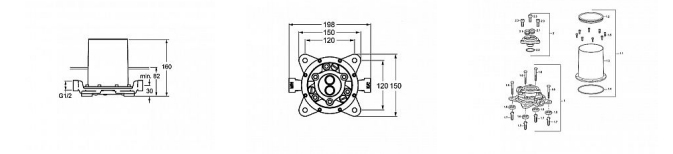

Hansa VARIO podomítkové těleso pro vanovou podlahovou baterii

» Koupelna » Vodovodní baterie » Podomítková tělesa

| | |
|---------------|-----------------------|
| Objednací kód | HNS53280100 |
| Malé balení | 1,00 |
| Výrobce | Hansa |
| Jednotka | ks |

Podomítkové těleso, DN 15 (G/2), pro vanové baterie stojící na podlaze.

Prodejna Masná: Není skladem
Prodejna Slovinská: Není skladem

Popis

Obsahuje: mosaz neuvolňující zinek (MS 63) zátku pro vyplachování a tlakovou zkoušku ochrannou krytku Pro kompletní jednotku nutné objednat podomítkové těleso a sadu pro konečnou montáž!