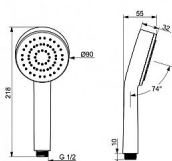

# HANSABASIC Ruční sprcha 90 mm, 1 poloha

» Koupelna » Vodovodní baterie » Sprchové příslušenství » Ruční sprchy

Objednací kód	HNS55610100
Malé balení	1,00
Výrobce	<a href="#">Hansa</a>
Jednotka	ks

Prodejna Masná: Není skladem  
Prodejna Slovinská: Není skladem