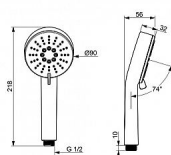

HANSABASIC Ruční sprcha 90 mm, 3 polohy

» Koupelna » Vodovodní baterie » Sprchové příslušenství » Ruční sprchy

Objednací kód	HNS55620100
Malé balení	1,00
Výrobce	Hansa
Jednotka	ks

Prodejna Masná: Není skladem
Prodejna Slovinská: Není skladem