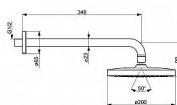

HANSABASICJET Hlavová sprcha 200 mm, ramínko 348 mm, 1 poloha, černá

» Koupelna » Vodovodní baterie » Sprchové příslušenství » Hlavové sprchy

Popis

Vlastnosti: Připojení: Vnější závit, Krycí deska(y) Počet proudů: 1 proud Díly sprch: Eco funkce pro omezení průtoku vody, Hlavová sprcha, Otočné připojení kulového kloubu, Technologie proti usazeninám (snadno se čistí) Rozstřikovač sprchy: Déšť - Rovnoměrný a silný proud vody Barva: Chrom Vlastnosti průtoku: Průtok při 3 barech 15 l/min Průtok při 3 barech (s regulátorem průtoku) 9 l/min

Objednací kód	HNS4436010033
Malé balení	1,00
Výrobce	Hansa
Jednotka	ks
Kód výrobce	4436010033

Prodejna Masná: Není skladem
Prodejna Slovinská: Není skladem

Výrobce	Hansa
Barva	Černá
Povrchová úprava	Mat
Série	HANSABASICJET