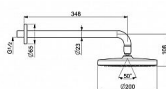

HANSABASICJET Hlavová sprcha 200 mm, ramínko 348 mm, 1 poloha

» Koupelna » Vodovodní baterie » Sprchové příslušenství » Hlavové sprchy

Popis

Vlastnosti: Připojení: Vnější závit, Krycí deska(y) Počet proudů: 1 proud Díly sprch: Eco funkce pro omezení průtoku vody, Hlavová sprcha, Otočné připojení kulového kloubu, Technologie proti usazeninám (snadno se čistí) Rozstřikovač sprchy: Déšť - Rovnoměrný a silný proud vody Barva: Chrom Vlastnosti průtoku: Průtok při 3 barech 15 l/min Průtok při 3 barech (s regulátorem průtoku) 9 l/min