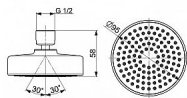

HANSABASICJET Hlavová sprcha 95 mm, 1 poloha

» Koupelna » Vodovodní baterie » Sprchové příslušenství » Hlavové sprchy

Objednací kód	HNS44640300
Malé balení	1,00
Výrobce	Hansa
Jednotka	ks

Prodejna Masná: Není skladem
Prodejna Slovinská: Není skladem