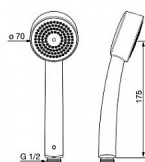

# HANSABASICJET Ruční sprcha 70 mm, 1 poloha

» Koupelna » Vodovodní baterie » Sprchové příslušenství » Ruční sprchy

Objednací kód	HNS44611300
Malé balení	1,00
Výrobce	<a href="#">Hansa</a>
Jednotka	ks

Prodejna Masná: Není skladem  
Prodejna Slovinská: Není skladem