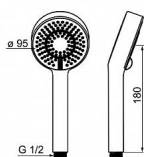

HANSABASICJET Ruční sprcha 95 mm, 3 polohy, černá

» Koupelna » Vodovodní baterie » Sprchové příslušenství » Ruční sprchy

Objednací kód	HNS4463030033
Malé balení	1,00
Výrobce	Hansa
Jednotka	ks

Prodejna Masná: Není skladem
Prodejna Slovinská: Není skladem