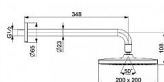

HANSABASICJET Style Hlavová sprcha 200x200 mm, ramínko 348 mm, 1 poloha

» Koupelna » Vodovodní baterie » Sprchové příslušenství » Hlavové sprchy

Popis

Vlastnosti: Připojení: Vnější závit, Krycí deska(y) Počet proudů: 1 proud Díly sprch: Eco funkce pro omezení průtoku vody, Hlavová sprcha, Otočné připojení kulového kloubu, Technologie proti usazeninám (snadno se čistí) Rozstřikovač sprchy: Déšť - Rovnoměrný a silný proud vody Barva: Chrom Vlastnosti průtoku: Průtok při 3 barech 15 l/min Průtok při 3 barech (s regulátorem průtoku) 9 l/min

Objednací kód	HNS44360200
Malé balení	1,00
Výrobce	Hansa
Jednotka	ks
Kód výrobce	44360200

Prodejna Masná: Není skladem
Prodejna Slovinská: Není skladem

Výrobce	Hansa
Barva	Chrom
Série	HANSABASICJET Style