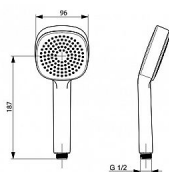

# HANSABASICJET Style Ruční sprcha 96 mm, 1 poloha, Eco 9l/min

» Koupelna » Vodovodní baterie » Sprchové příslušenství » Ruční sprchy

Objednací kód	HNS44630500
Malé balení	1,00
Výrobce	<a href="#">Hansa</a>
Jednotka	ks