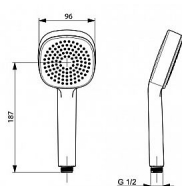

# HANSABASICJET Style Ruční sprcha 96 mm, 1 poloha

» Koupelna » Vodovodní baterie » Sprchové příslušenství » Ruční sprchy

Objednací kód	HNS44610500
Malé balení	1,00
Výrobce	<a href="#">Hansa</a>
Jednotka	ks