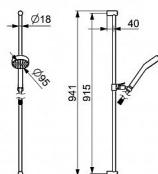

HANSAMEDIJET Sprchová souprava, sprcha 95 mm 1 poloha, tyč 941 mm, hadice 1750 mm

» Koupelna » Vodovodní baterie » Sprchové příslušenství » Sprchové sety

Objednací kód	HNS04000180
Malé balení	1,00
Výrobce	Hansa
Jednotka	ks
Kód výrobce	4000180