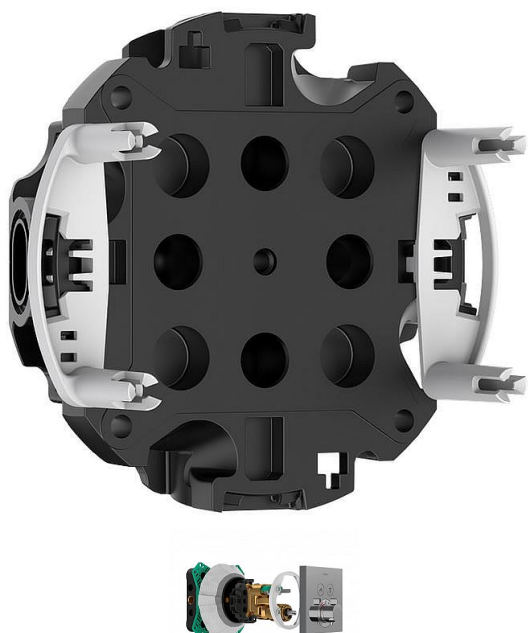

# Hansgrohe Adaptér pro iBox universal 2

» Koupelna » Vodovodní baterie » Příslušenství

## Popis

Popis: - je vyžadován pokud jsou vrchní sady podomítkových sprchových, vanových a termostatických baterií a horních sprch kompatibilní s tělesem iBox universal (# 01800180# 01700180) a mají být instalovány spolu s tělesem iBox universal 2 (# 01500180, # 01400180)