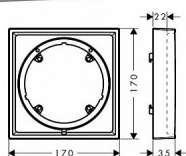

Hansgrohe Prodloužovací rozeta 22 mm

» Koupelna » Vodovodní baterie » Příslušenství

Popis

Charakteristiky • pro montáž mezi dlaždice a vrchní sadu • je nutné, pokud je nainstalované základní těleso příliš mělko • pro větší překrytí obkladů • vhodné pro ShowerSelect Comfort a DuoTurn (pro DuoTurn objednejte prosím adaptér z volitelných dílů) • velikost: 170 x 170 mm • délka prodloužení: 22 mm