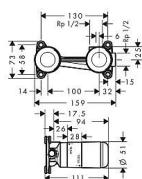

Hansgrohe Základní těleso pro umyvadlovou baterii pod omítku

» Koupelna » Vodovodní baterie » Umyvadlové baterie » Podomítkové

Popis

Charakteristika výrobku: - umístění mísicího systému je možné volitelně nalevo nebo napravo od výtoku - snadná orientace díky opěrným plochám pro vodováhu se stavebním ochranným krytem proti znečištění při montáži - s vyznačením rozměrů pro přesné určení hloubky instalace - s předem namontovanými upevňovacími oky pro montáž do sádkartonu a masivní zdi - zvukově izolovaná montáž - rozměr přívodů: DN15 - minimální montážní hloubka: 44 mm - maximální montážní hloubka: 72 mm