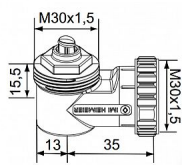

Heimeier Adaptér úhlový pro hlavice M30x1,5

» Armatury » Topenářské armatury » Termostatické hlavice

Popis

Úhlové připojení slouží jako adaptér pro spojení radiátorového ventilu a termostatické hlavice. Vhodné pro radiátory se spodním připojením. Instalace může být jak na levou, tak na pravou stranu.