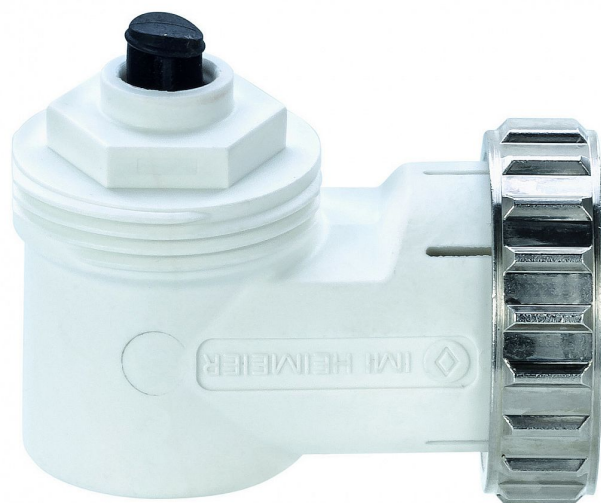

Heimeier Adaptér úhlový pro hlavice M30x1,5

» Armatury » Topenářské armatury » Termostatické hlavice

Popis

Úhlové připojení slouží jako adaptér pro spojení radiátorového ventilu a termostatické hlavice. Vhodné pro radiátory se spodním připojením. Instalace může být jak na levou, tak na pravou stranu.