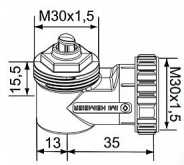

Heimeier Adaptér úhlový pro hlavice M30x1,5

» Armatury » Topenářské armatury » Termostatické hlavice

Popis

Úhlové připojení slouží jako adaptér pro spojení radiátorového ventilu a termostatické hlavice. Vhodné pro radiátory se spodním připojením. Instalace může být jak na levou, tak na pravou stranu.