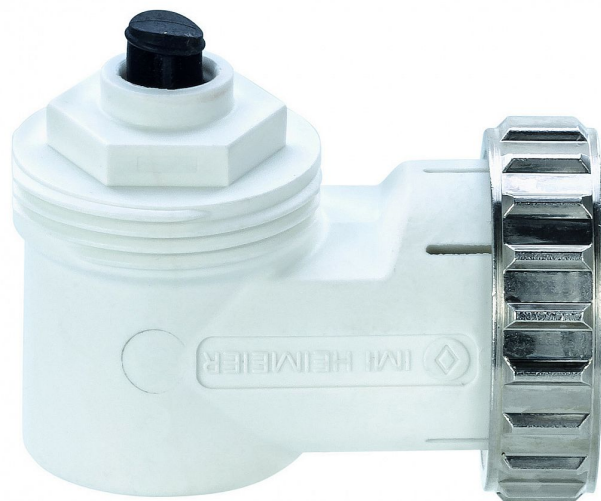

Heimeier Adaptér úhlový pro hlavice M30x1,5

» Armatury » Topenářské armatury » Termostatické hlavice

Popis

Úhlové připojení slouží jako adaptér pro spojení radiátorového ventilu a termostatické hlavice. Vhodné pro radiátory se spodním připojením. Instalace může být jak na levou, tak na pravou stranu.