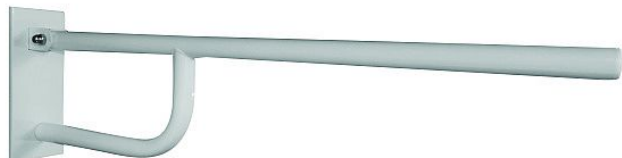

# HELP Sklopný úchyt 850mm, bílý, s krytkou

» Koupelna » Koupelnové doplňky » Madla

Objednací kód	BEM301607163
Malé balení	1,00
Výrobce	<a href="#">BEMETA DESIGN</a>
EAN	8592207020247
Jednotka	ks

Prodejna Masná:	Není skladem
Prodejna Slovinská:	Není skladem

## Další informace

Hmotnost [kg]	3,3 kg
Rozměr - délka	85,0 cm
Rozměr - šířka	10,0 cm
Rozměr - výška	25,0 cm
Výrobce	BEMETA DESIGN
Barva	Bílá
Povrchová úprava	Komaxit
Série	HELP
Materiál	Ocel