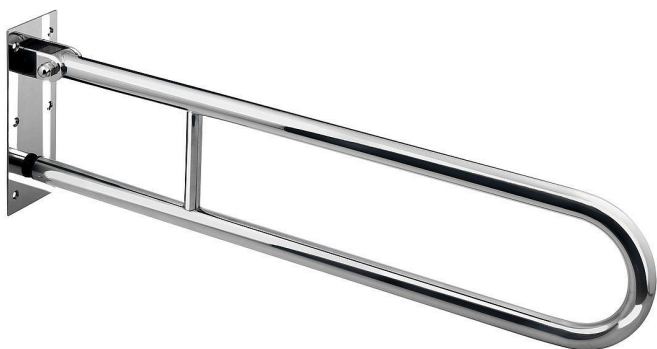

HELP Sklopný úchyt ve tvaru U 600 mm, nerez lesk

» Koupelna » Koupelnové doplňky » Madla

Objednací kód	BEM301102071
Malé balení	1,00
Výrobce	BEMETA DESIGN
EAN	8592207001765
Jednotka	ks

Prodejna Masná: Není skladem
Prodejna Slovinská: Není skladem

Výrobce	BEMETA DESIGN
---------	---------------