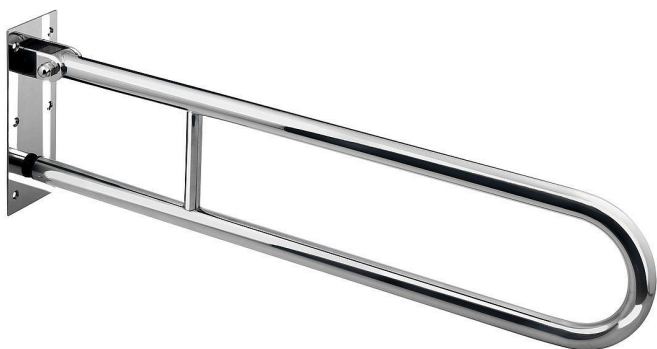

# HELP Sklopný úchyt ve tvaru U 600 mm, nerez lesk

» Koupelna » Koupelnové doplňky » Madla

Objednací kód	BEM301102071
Malé balení	1,00
Výrobce	<a href="#">BEMETA DESIGN</a>
EAN	8592207001765
Jednotka	ks