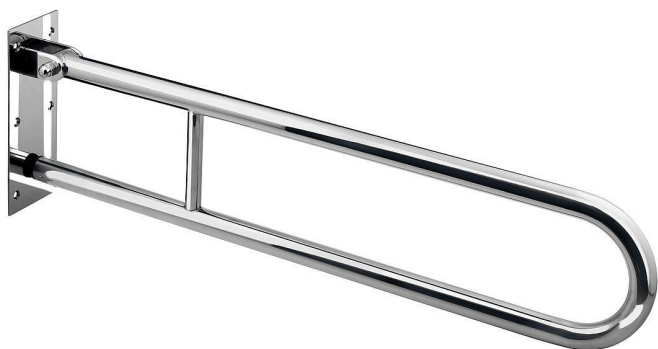

HELP Sklopný úchyt ve tvaru U 600 mm, nerez lesk

» Koupelna » Koupelnové doplňky » Madla

Objednací kód	BEM301102071
Malé balení	1,00
Výrobce	BEMETA DESIGN
EAN	8592207001765
Jednotka	ks

Cena bez DPH	2 259,75 Kč
Cena s DPH	2 734,30 Kč