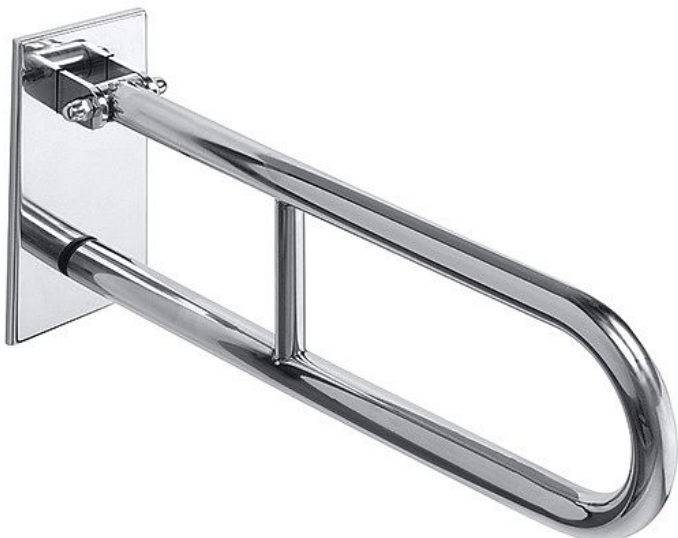

HELP Sklopný úchyt ve tvaru U 600 mm, nerez, s krytkou

» Koupelna » Koupelnové doplňky » Madla

Objednací kód	BEM301607271
Malé balení	1,00
Výrobce	BEMETA DESIGN
EAN	8592207021572
Jednotka	ks

Prodejna Masná: Není skladem
Prodejna Slovinská: Není skladem

Další informace

Hmotnost [kg]	2,7 kg
Rozměr - délka	61,6 cm
Rozměr - šířka	10,0 cm
Rozměr - výška	25,0 cm
Výrobce	BEMETA DESIGN
Barva	Stříbrná
Povrchová úprava	Lesk
Série	HELP
Materiál	Nerez