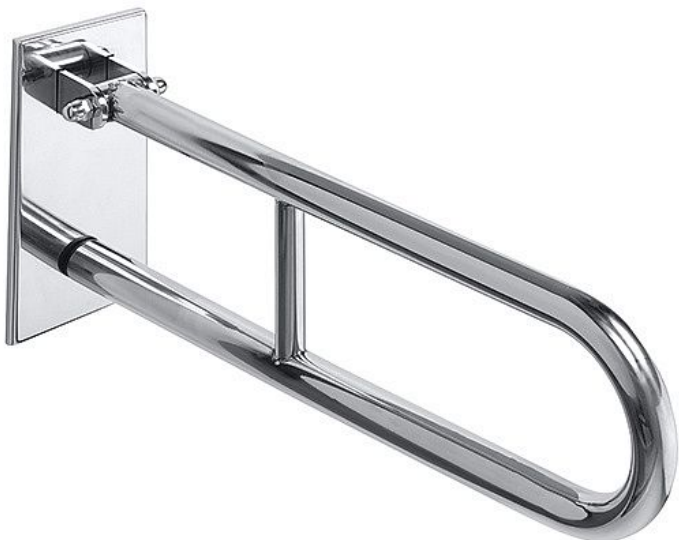

HELP Sklopný úchyt ve tvaru U 600 mm, nerez, s krytkou

» Koupelna » Koupelnové doplňky » Madla

Objednací kód	BEM301607271
Malé balení	1,00
Výrobce	BEMETA DESIGN
EAN	8592207021572
Jednotka	ks

Prodejna Masná: Není skladem
Prodejna Slovinská: Není skladem

Další informace

Hmotnost [kg]	2,7 kg
Rozměr - délka	61,6 cm
Rozměr - šířka	10,0 cm
Rozměr - výška	25,0 cm

Výrobce	BEMETA DESIGN
Barva	Stříbrná
Povrchová úprava	Lesk
Série	HELP
Materiál	Nerez