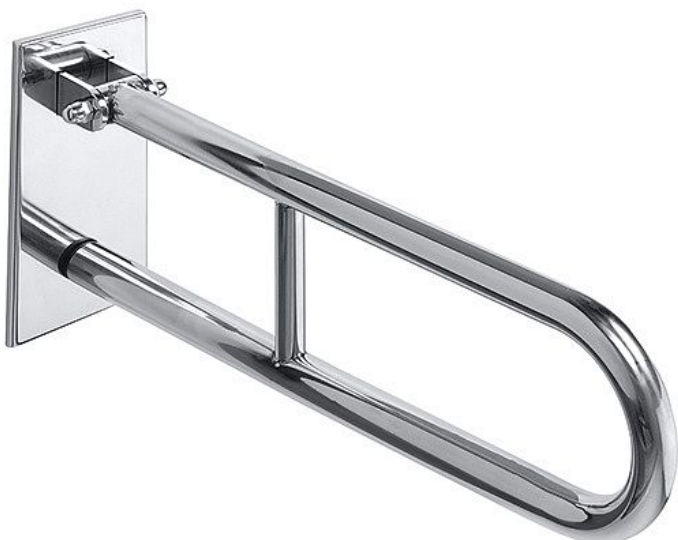

HELP Sklopný úchyt ve tvaru U 600 mm, nerez, s krytkou

» Koupelna » Koupelnové doplňky » Madla

Objednací kód	BEM301607271
Malé balení	1,00
Výrobce	BEMETA DESIGN
EAN	8592207021572
Jednotka	ks

Prodejna Masná: Není skladem
Prodejna Slovinská: Není skladem

Další informace

Hmotnost [kg]	2,7 kg
Rozměr - délka	61,6 cm
Rozměr - šířka	10,0 cm
Rozměr - výška	25,0 cm

Výrobce	BEMETA DESIGN
Barva	Stříbrná
Povrchová úprava	Lesk
Série	HELP
Materiál	Nerez