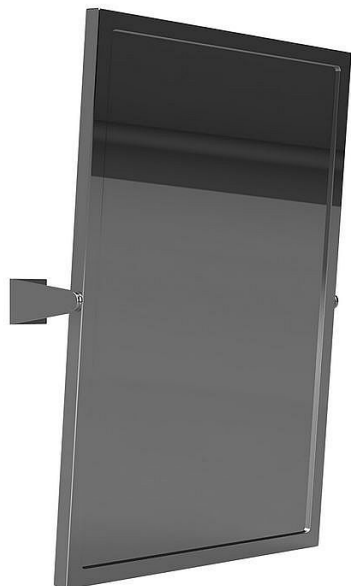

HELP Výklopné zrcadlo 400x600, nerez

» Koupelna » Koupelnový nábytek » Zrcadla a galerie

Popis

Koupelnový design bez hranic a omezení! Řada HELP podá pomocnou ruku všem, kteří touží po bezbariérové koupelně, ve které bude každý pohyb plný jistoty. Produkty jsou navíc opatřeny antibakteriálním práškovým nátěrem a splňují tak i ty nejpřísnější hygienické požadavky. Materiál: Nerez
Barva 1: Stříbrná Hmotnost produktu: 3.3 (kg) Šířka produktu: 400 (mm) Výška produktu: 600 (mm)
Hloubka produktu: 120 (mm) Objem: 28.8 (l)

Objednací kód	BEM301401031
Malé balení	1,00
Výrobce	BEMETA DESIGN
Jednotka	ks

Cena bez DPH	3 442,82 Kč
Cena s DPH	4 165,81 Kč

Prodejna Masná:	Není skladem
Prodejna Slovinská:	Není skladem

Výrobce	BEMETA DESIGN
---------	---------------