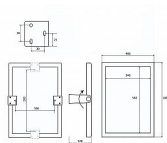

HELP Výklopné zrcadlo 400x600, nerez

» Koupelna » Koupelnový nábytek » Zrcadla a galerie

Popis

Koupelnový design bez hranic a omezení! Řada HELP podá pomocnou ruku všem, kteří touží po bezbariérové koupelně, ve které bude každý pohyb plný jistoty. Produkty jsou navíc opatřeny antibakteriálním práškovým nátěrem a splňují tak i ty nejpřísnější hygienické požadavky. Materiál: Nerez
Barva 1: Stříbrná Hmotnost produktu: 3.3 (kg) Šířka produktu: 400 (mm) Výška produktu: 600 (mm)
Hloubka produktu: 120 (mm) Objem: 28.8 (l)