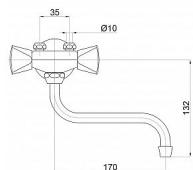

HERZ Classic dřezová nástěnná baterie

» Koupelna » Vodovodní baterie » Dřezové baterie » Beztlakové

Objednací kód	HERUH06251
Malé balení	1,00
Výrobce	Herz
Jednotka	ks

Prodejna Masná:	16,0 ks
Prodejna Slovinská:	2,0 ks

Popis

Dřezová nástěnná kohoutková vodovodní baterie beztlaká. Baterie obsahuje matice 1/2" pro připojení k zásobníkům vody. Baterie slouží výhradně pro průtokové nebo beztlaké ohřívače vody.

Ovládání baterie	2
Výrobce	Herz