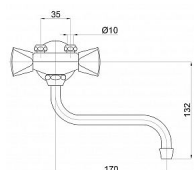

HERZ Classic dřezová nástěnná baterie

» Koupelna » Vodovodní baterie » Dřezové baterie » Beztlakové

Objednací kód	HERUH06251
Malé balení	1,00
Výrobce	Herz
Jednotka	ks

Cena bez DPH	1 193,40 Kč
Cena s DPH	1 444,01 Kč

Prodejna Masná:	17,0 ks
Prodejna Slovinská:	2,0 ks

Popis

Dřezová nástěnná kohoutková vodovodní baterie beztlaká. Baterie obsahuje matice 1/2" pro připojení k zásobníkům vody. Baterie slouží výhradně pro průtokové nebo beztlaké ohřívače vody.

Ovládání baterie	Vřeteno
Výrobce	Herz