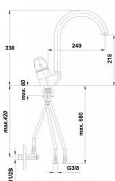

HERZ Simpaty dřezová baterie, ramínko J

» Koupelna » Vodovodní baterie » Dřezové baterie » Beztlakové

Popis

Baterie má kvalitní odlévané tělo Kartuš: průměr 40 mm Včetně perlátoru Osová rozteč výtokového ramínka: 200 mm Výška výtoku: 122 mm Připojení: G1/2B Provedení: chrom Balení: včetně rohového ventilu a přípojovací hadičky Baterie je vhodná pro otevřené systémy na ohřev vody.

Objednací kód	HERUH01182
Malé balení	1,00
Výrobce	Herz
Jednotka	ks

Cena bez DPH	4 064,40 Kč
Cena s DPH	4 917,92 Kč

Prodejna Masná:	8,0 ks
Prodejna Slovinská:	1,0 ks

Ovládání baterie	Páka
Výrobce	Herz