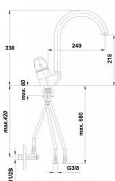

HERZ Simpaty dřezová baterie, ramínko J

» Koupelna » Vodovodní baterie » Dřezové baterie » Beztlakové

Popis

Baterie má kvalitní odlévané tělo Kartuš: průměr 40 mm Včetně perlátoru Osová rozteč výtokového ramínka: 200 mm Výška výtoku: 122 mm Připojení: G1/2B Provedení: chrom Balení: včetně rohového ventilu a připojovací hadičky Baterie je vhodná pro otevřené systémy na ohřev vody.

Objednací kód	HERUH01182
Malé balení	1,00
Výrobce	Herz
Jednotka	ks

Prodejna Masná:	7,0 ks
Prodejna Slovinská:	1,0 ks

Ovládání baterie	1
Výrobce	Herz