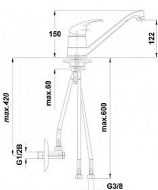

HERZ Simpaty dřezová baterie

» Koupelna » Vodovodní baterie » Dřezové baterie » Beztlakové

Popis

HERZ Simpaty baterie dřezová stojánková páková nízkotlaká se vyznačuje dokonalou linií. Dřezová baterie přinese do vaší kuchyně moderní desing. Takový design spojuje tradiční hodnoty, jakou jsou elegance, srdečnost a harmonie s moderními prvky. Baterie má kvalitní odlévané tělo Kartuš: průměr 40 mm Včetně perlátoru Osová rozteč výtokového ramínka: 200 mm Výška výtoku: 122 mm Součástí balení je: rohový ventil