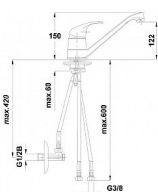

HERZ Simpaty dřezová baterie

» Koupelna » Vodovodní baterie » Dřezové baterie » Beztlakové

Objednací kód	HERUH01181
Malé balení	1,00
Výrobce	Herz
Jednotka	ks

Cena bez DPH	3 420,00 Kč
Cena s DPH	4 138,20 Kč

Prodejna Masná:	6,0 ks
Prodejna Slovinská:	2,0 ks

Popis

HERZ Simpaty baterie dřezová stojánková páková nízkotlaká se vyznačuje dokonalou linií. Dřezová baterie přinese do vaší kuchyně moderní desing. Takový design spojuje tradiční hodnoty, jakou jsou elegance, srdečnost a harmonie s moderními prvky. Baterie má kvalitní odlévané tělo Kartuš: průměr 40 mm Včetně perlátoru Osová rozteč výtokového ramínka: 200 mm Výška výtoku: 122 mm Součástí balení je: rohový ventil

Ovládání baterie	Páka
Výrobce	Herz