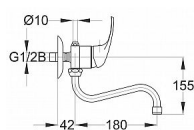

## Popis

Baterie je vhodná pro otevřené systémy na ohřev vody. Baterie má kvalitní odlévané tělo Kartuš: průměr 40 mm Mosazné výtokové ramínko d 180 mm Výška baterie 155 mm Připojení: G 1/2  
Provedení: chrom