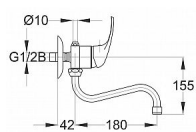

HERZ Simpaty dřezová nástěnná baterie

» Koupelna » Vodovodní baterie » Dřezové baterie » Beztlakové

Popis

Baterie je vhodná pro otevřené systémy na ohřev vody. Baterie má kvalitní odlévané tělo Kartuš: průměr 40 mm Mosazné výtokové ramínko d 180 mm Výška baterie 155 mm Připojení: G 1/2 Provedení: chrom

Objednací kód	HERUH01281
Malé balení	1,00
Výrobce	Herz
Jednotka	ks

Cena bez DPH	2 327,40 Kč
Cena s DPH	2 816,15 Kč

Prodejna Masná:	9,0 ks
Prodejna Slovinská:	2,0 ks

Ovládání baterie	Páka
Výrobce	Herz