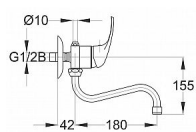

HERZ Simpaty dřezová nástěnná baterie

» Koupelna » Vodovodní baterie » Dřezové baterie » Beztlakové

Popis

Baterie je vhodná pro otevřené systémy na ohřev vody. Baterie má kvalitní odlévané tělo Kartuš: průměr 40 mm Mosazné výtokové ramínko d 180 mm Výška baterie 155 mm Připojení: G 1/2
Provedení: chrom

Objednací kód	HERUH01281
Malé balení	1,00
Výrobce	Herz
Jednotka	ks

Prodejna Masná:	6,0 ks
Prodejna Slovinská:	2,0 ks

Ovládání baterie	1
Výrobce	Herz