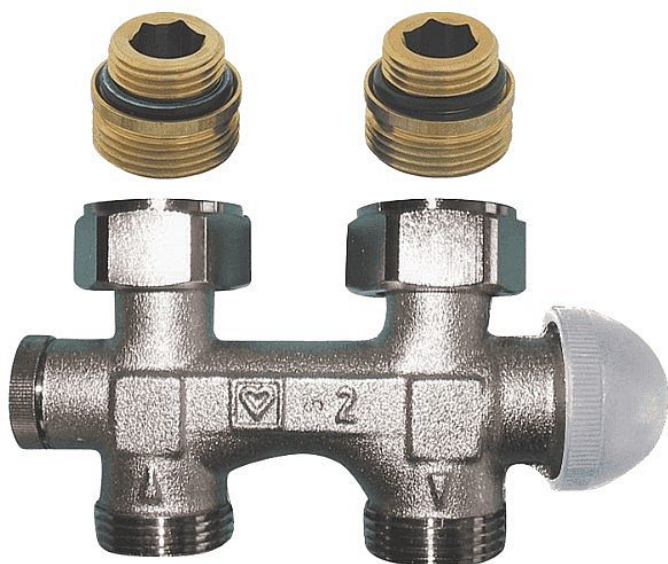

HERZ TS-3000 H-armatura přímá s termostatickým ventilem

» Armatury » Topenářské armatury » Termostatické ventily

Popis

HERZ-TS-3000 přímá/rohová, uzavíratelná H-armatura, M30x1,5 s integrovaným termostatickým ventilem, s přednastavením, pro dvoutrubkové soustavy. Připojovací rozteč 50 mm. Připojení na topné těleso převlečnými maticemi R 1/2 pomocí 2 ks adapterů 1/2" x 3/4" - součást balení. Připojení na potrubí vnějším závitem G 3/4 E (Eurokonus). Svěrná šroubení se objednávají zvlášť. Provozní údaje: Max. provozní teplota 120 °C. Max. provozní tlak 10 bar. Kvalita topné vody odpovídající ÖNORM H 5195, případně VDI směrnici 2035.

Objednací kód	HER1379891
Malé balení	1,00
Výrobce	Herz
Jednotka	ks

Cena bez DPH	980,40 Kč
Cena s DPH	1 186,28 Kč

Prodejna Masná:	4,0 ks
	na cestě Dočasně nedostupné
Prodejna Slovinská:	2,0 ks

Výrobce	Herz
---------	------