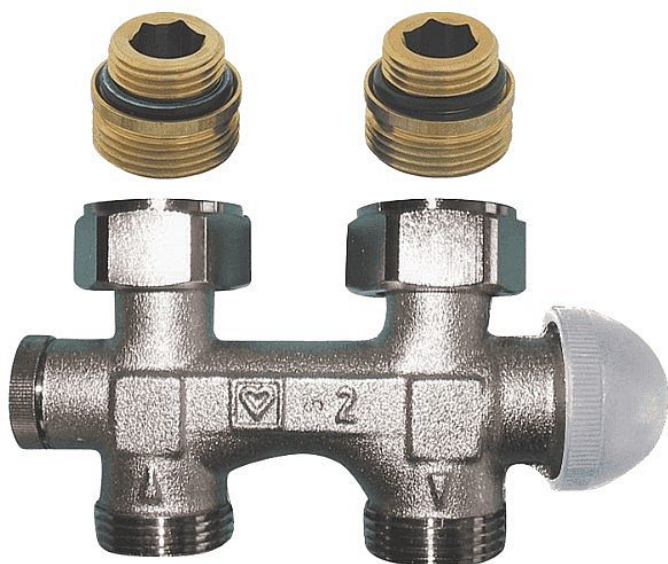

HERZ TS-3000 H-armatura přímá s termostatickým ventilem

» Armatury » Topenářské armatury » Termostatické ventily

Popis

HERZ-TS-3000 přímá/rohová, uzavíratelná H-armatura, M30x1,5 s integrovaným termostatickým ventilem, s přednastavením, pro dvoutrubkové soustavy. Připojovací rozteč 50 mm. Připojení na topné těleso převlečnými maticemi R 1/2 pomocí 2 ks adapterů 1/2" x 3/4" - součást balení. Připojení na potrubí vnějším závitem G 3/4 E (Eurokonus). Svěrná šroubení se objednávají zvlášť. Provozní údaje: Max. provozní teplota 120 °C. Max. provozní tlak 10 bar. Kvalita topné vody odpovídající ÖNORM H 5195, případně VDI směrnici 2035.

Objednací kód	HER1379891
Malé balení	1,00
Výrobce	Herz
Jednotka	ks

Cena bez DPH	980,40 Kč
Cena s DPH	1 186,28 Kč

Prodejna Masná:	6,0 ks
Prodejna Slovinská:	2,0 ks

Výrobce	Herz
---------	------