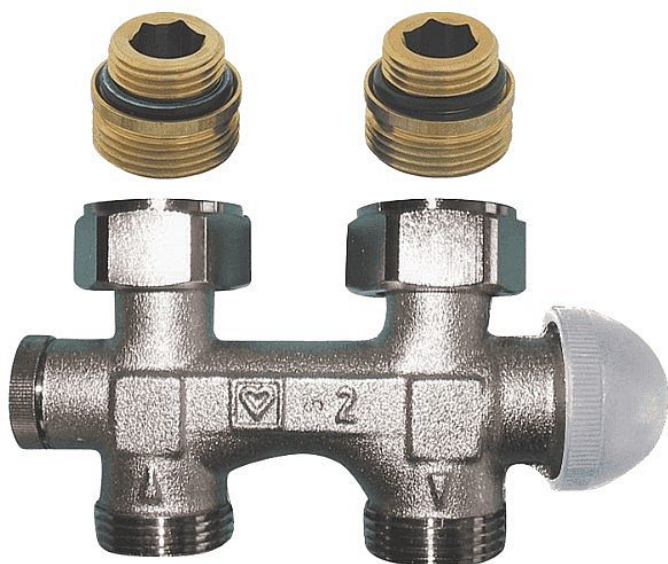

HERZ TS-3000 H-armatura přímá s termostatickým ventilem

» Armatury » Topenářské armatury » Termostatické ventily

Popis

HERZ-TS-3000 přímá/rohová, uzavíratelná H-armatura, M30x1,5 s integrovaným termostatickým ventilem, s přednastavením, pro dvoutrubkové soustavy. Připojovací rozteč 50 mm. Připojení na topné těleso převlečnými maticemi R 1/2 pomocí 2 ks adapterů 1/2" x 3/4" - součást balení. Připojení na potrubí vnějším závitem G 3/4 E (Eurokonus). Svěrná šroubení se objednávají zvlášť. Provozní údaje: Max. provozní teplota 120 °C. Max. provozní tlak 10 bar. Kvalita topné vody odpovídající ÖNORM H 5195, případně VDI směrnici 2035.

Objednací kód	HER1379891
Malé balení	1,00
Výrobce	Herz
Jednotka	ks

Prodejna Masná:	6,0 ks
Prodejna Slovinská:	2,0 ks

Výrobce	Herz
---------	------