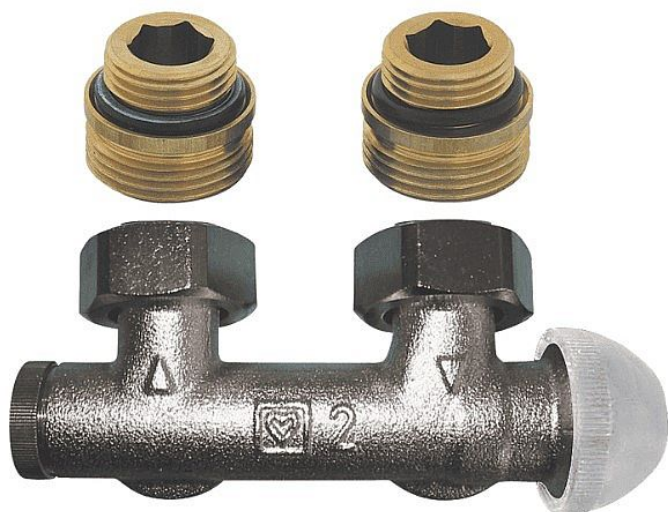

HERZ TS-3000 H-armatura rohová s termostatickým ventilem

» Armatury » Topenářské armatury » Termostatické ventily

Popis

HERZ-TS-3000 přímá/rohová, uzavíratelná H-armatura, M30x1,5 s integrovaným termostatickým ventilem, s přednastavením, pro dvoutrubkové soustavy. Připojovací rozteč 50 mm. Připojení na topné těleso převlečnými maticemi R 1/2 pomocí 2 ks adapterů 1/2" x 3/4" - součást balení. Připojení na potrubí vnějším závitem G 3/4 E (Eurokonus). Svěrná šroubení se objednávají zvlášť. Provozní údaje: Max. provozní teplota 120 °C. Max. provozní tlak 10 bar. Kvalita topné vody odpovídající ÖNORM H 5195, případně VDI směrnici 2035.

Objednací kód	HER1379991
Malé balení	1,00
Výrobce	Herz
Jednotka	ks

Prodejna Masná:	12,0 ks
Prodejna Slovinská:	5,0 ks

Výrobce	Herz
---------	------