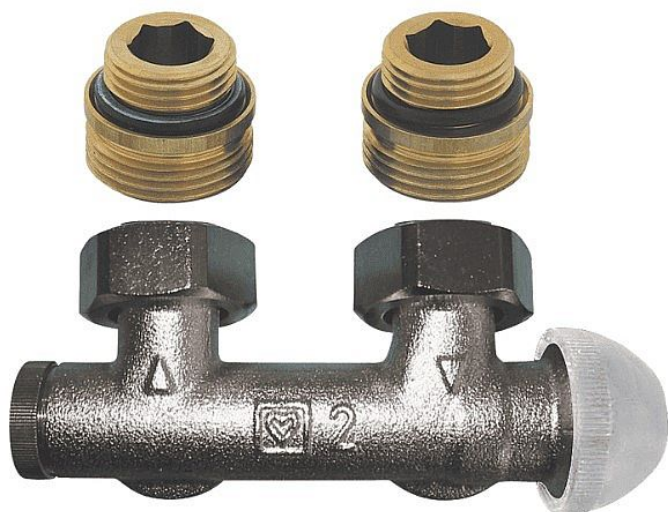

# HERZ TS-3000 H-armatura rohová s termostatickým ventilem

» Armatury » Topenářské armatury » Termostatické ventily

## Popis

HERZ-TS-3000 přímá/rohová, uzavíratelná H-armatura, M30x1,5 s integrovaným termostatickým ventilem, s přednastavením, pro dvoutrubkové soustavy. Připojovací rozteč 50 mm. Připojení na topné těleso převlečnými maticemi R 1/2 pomocí 2 ks adapterů 1/2" x 3/4" - součást balení. Připojení na potrubí vnějším závitem G 3/4 E (Eurokonus). Svěrná šroubení se objednávají zvlášť. Provozní údaje: Max. provozní teplota 120 °C. Max. provozní tlak 10 bar. Kvalita topné vody odpovídající ÖNORM H 5195, případně VDI směrnici 2035.