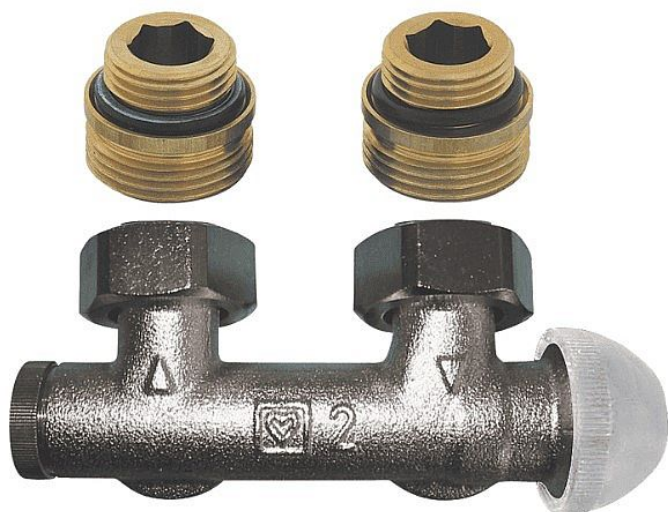

HERZ TS-3000 H-armatura rohová s termostatickým ventilem

» Armatury » Topenářské armatury » Termostatické ventily

Popis

HERZ-TS-3000 přímá/rohová, uzavíratelná H-armatura, M30x1,5 s integrovaným termostatickým ventilem, s přednastavením, pro dvoutrubkové soustavy. Připojovací rozteč 50 mm. Připojení na topné těleso převlečnými maticemi R 1/2 pomocí 2 ks adapterů 1/2" x 3/4" - součást balení. Připojení na potrubí vnějším závitem G 3/4 E (Eurokonus). Svěrná šroubení se objednávají zvlášť. Provozní údaje: Max. provozní teplota 120 °C. Max. provozní tlak 10 bar. Kvalita topné vody odpovídající ÖNORM H 5195, případně VDI směrnici 2035.

Objednací kód	HER1379991
Malé balení	1,00
Výrobce	Herz
Jednotka	ks

Cena bez DPH	980,40 Kč
Cena s DPH	1 186,28 Kč

Prodejna Masná:	13,0 ks
Prodejna Slovinská:	5,0 ks

Výrobce	Herz
---------	------