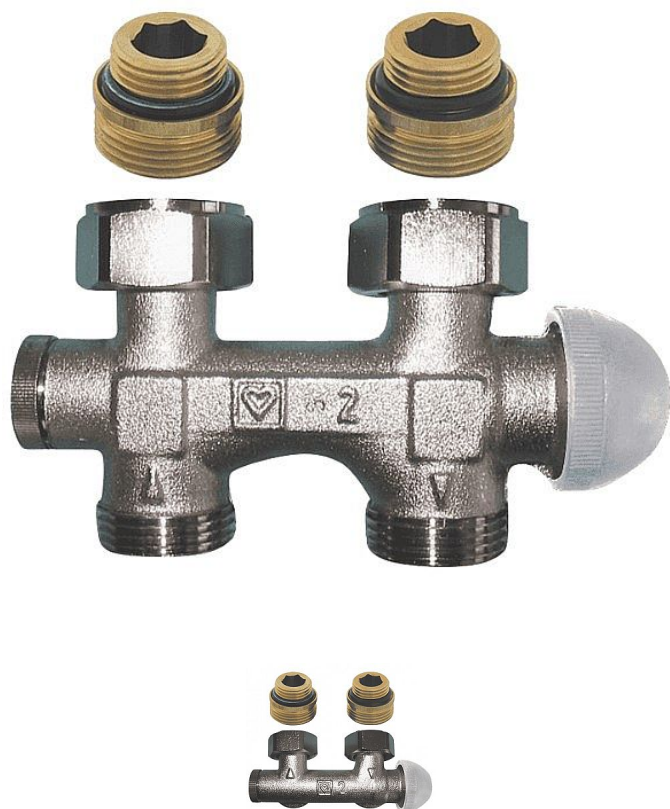

HERZ TS-3000 H-armatura s termostatickým ventilem

» Armatury » Topenářské armatury » Termostatické ventily

Popis

HERZ-TS-3000 přímá/rohová, uzavíratelná H-armatura, M30x1,5 s integrovaným termostatickým ventilem, s přednastavením, pro dvoutrubkové soustavy. Připojovací rozteč 50 mm. Připojení na topné těleso převlečnými maticemi R 1/2 pomocí 2 ks adapterů 1/2" x 3/4" - součást balení. Připojení na potrubí vnějším závitem G 3/4 E (Eurokonus). Svěrná šroubení se objednávají zvlášť. Provozní údaje: Max. provozní teplota 120 °C. Max. provozní tlak 10 bar. Kvalita topné vody odpovídající ÖNORM H 5195, případně VDI směrnici 2035.

Objednací kód	HERTS3000
Malé balení	1,00
Výrobce	Herz
Jednotka	ks

Prodejna Masná:	18,0 ks
Prodejna Slovinská:	7,0 ks

Výrobce	Herz
---------	------