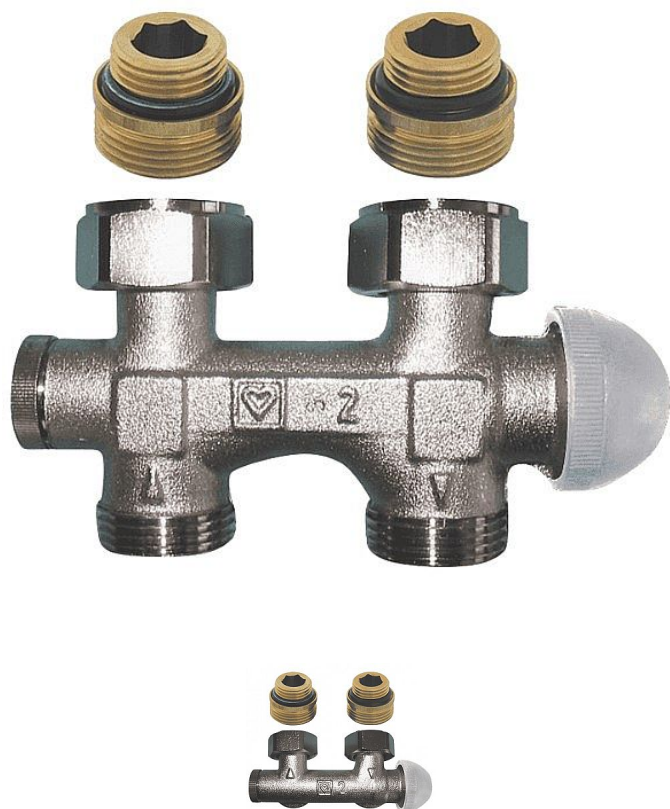

HERZ TS-3000 H-armatura s termostatickým ventilem

» Armatury » Topenářské armatury » Termostatické ventily

Popis

HERZ-TS-3000 přímá/rohová, uzavíratelná H-armatura, M30x1,5 s integrovaným termostatickým ventilem, s přednastavením, pro dvoutrubkové soustavy. Připojovací rozteč 50 mm. Připojení na topné těleso převlečnými maticemi R 1/2 pomocí 2 ks adapterů 1/2" x 3/4" - součást balení. Připojení na potrubí vnějším závitem G 3/4 E (Eurokonus). Svěrná šroubení se objednávají zvlášť. Provozní údaje: Max. provozní teplota 120 °C. Max. provozní tlak 10 bar. Kvalita topné vody odpovídající ÖNORM H 5195, případně VDI směrnici 2035.