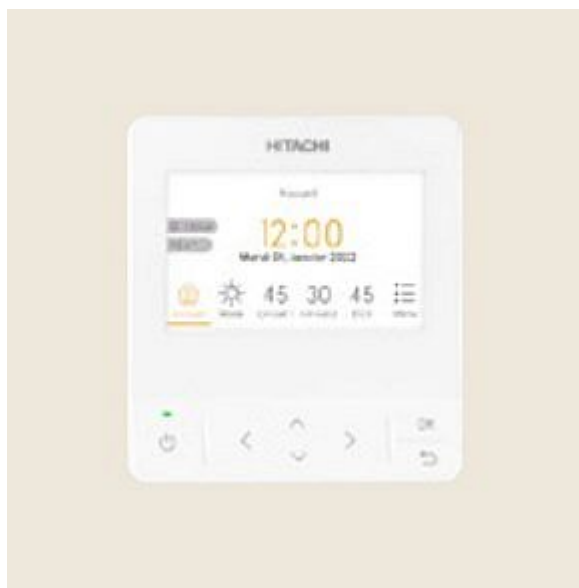

## Popis

Součástí jednotky nebo volitelně jako kabelový pokojový termostat.

Objednací kód	HIPCARFH2E
Malé balení	1,00
Výrobce	<a href="#">Hitachi</a>
Jednotka	ks

Prodejna Masná: Není skladem  
Prodejna Slovinská: Není skladem