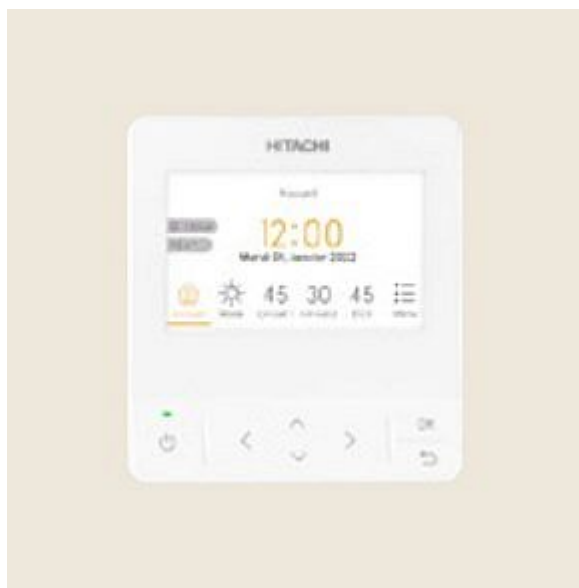

HITACHI kabelový nástěnný ovladač

» Topení a ohřev vody » Tepelná čerpadla

Popis

Součástí jednotky nebo volitelně jako kabelový pokojový termostat.

Objednací kód	HIPCARFH2E
Malé balení	1,00
Výrobce	Hitachi
Jednotka	ks