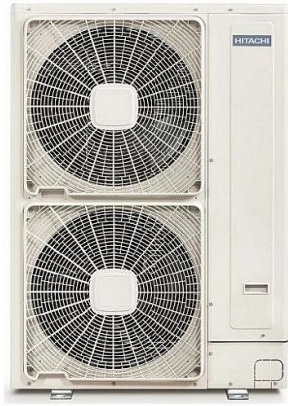

HITACHI YUTAKI S 11kW, R410A, vnitřní + venkovní jednotka

» Topení a ohřev vody » Tepelná čerpadla » Tepelná čerpadla vzduch / voda » Split

Objednací kód	YUTAKIS/11
Malé balení	1,00
Výrobce	Hitachi
Jednotka	ks