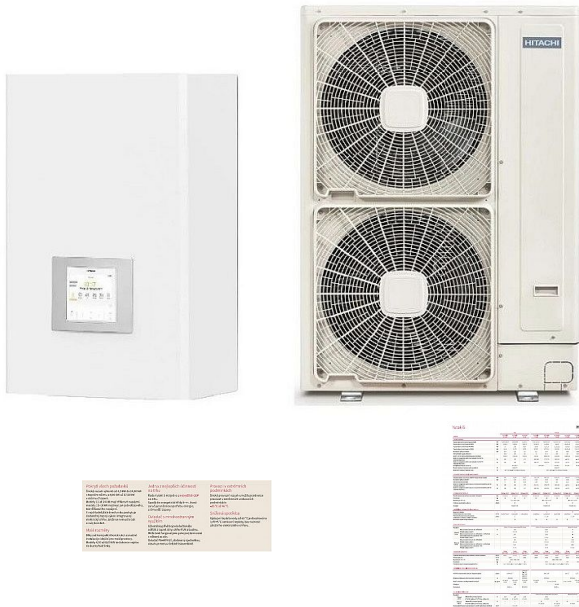

HITACHI YUTAKI S 11kW, R410A, vnitřní + venkovní jednotka

» Topení a ohřev vody » Tepelná čerpadla » Tepelná čerpadla vzduch / voda » Split

Objednací kód	YUTAKIS/11
Malé balení	1,00
Výrobce	Hitachi
Jednotka	ks