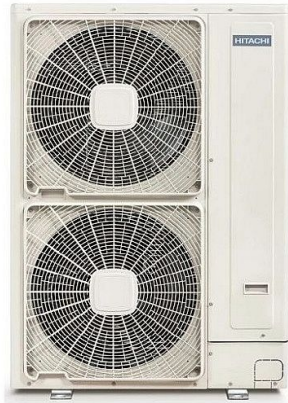

HITACHI YUTAKI S 14kW, R410A, vnitřní + venkovní jednotka

» Topení a ohřev vody » Tepelná čerpadla » Tepelná čerpadla vzduch / voda » Split

Objednací kód	YUTAKIS/14
Malé balení	1,00
Výrobce	Hitachi
Jednotka	ks