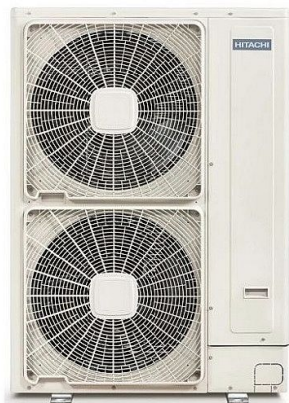

# HITACHI YUTAKI S 14kW, R410A, vnitřní + venkovní jednotka

» Topení a ohřev vody » Tepelná čerpadla » Tepelná čerpadla vzduch / voda » Split

Objednací kód	YUTAKIS/14
Malé balení	1,00
Výrobce	<a href="#">Hitachi</a>
Jednotka	ks