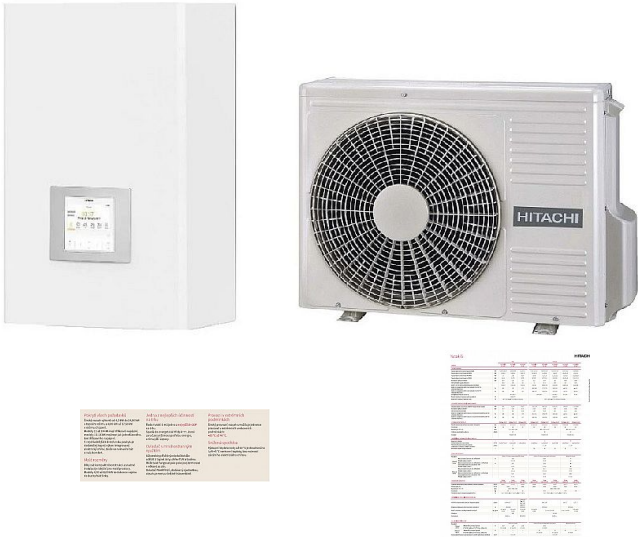

HITACHI YUTAKI S 8kW, R32, vnitřní + venkovní jednotka

» Topení a ohřev vody » Tepelná čerpadla » Tepelná čerpadla vzduch / voda » Split

Objednací kód	HIYUTAKIS/8
Malé balení	1,00
Výrobce	Hitachi
Jednotka	ks