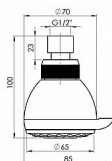

Hlavová sprcha FRESH-TOP anticalc chrom

» Koupelna » Vodovodní baterie » Sprchové příslušenství » Hlavové sprchy

Objednací kód	SANKR05CR
Malé balení	5,00
Výrobce	Olsen Spa
Jednotka	ks

Prodejna Masná:	9,0 ks
Prodejna Slovinská:	8,0 ks

Popis

Chromovaná sprchová hlavice s funkcí proti vodnímu kameni. 2 funkce. Průměr 60 mm.

Výrobce	Olsen Spa
Barva	Chrom