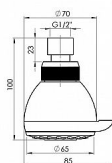

Hlavová sprcha FRESH-TOP anticalc chrom

» Koupelna » Vodovodní baterie » Sprchové příslušenství » Hlavové sprchy

Objednací kód	SANKR05CR
Malé balení	5,00
Výrobce	Olsen Spa
Jednotka	ks

Prodejna Masná:	9,0 ks
Prodejna Slovinská:	8,0 ks

Popis

Chromovaná sprchová hlavice s funkcí proti vodnímu kameni. 2 funkce. Průměr 60 mm.

Výrobce	Olsen Spa
Barva	Chrom