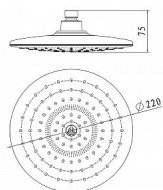

Hlavová sprcha kruhová 226mm,chrom

» Koupelna » Vodovodní baterie » Sprchové příslušenství » Hlavové sprchy

Popis

Talířová hlavová sprcha o průměru \varnothing 226 mm se vyznačuje moderním designem, vysokou variabilitou a především umožňuje téměř libovolnou kombinaci s příslušenstvím sprchového programu. Tato hlavice disponuje funkcí Push Clean pro ještě snadnější čištění. Funkce spočívá v tom, že po zatlačení na talíř sprchy, vyjedou z trysek červené "bodlinky", které vytlačí ven všechny usazeniny. Talíř je možné natočit pomocí výkyvného kloubu. Funkce sprchy: - fast clean: systém snadného očištění od usazenin vodního kamene - spray