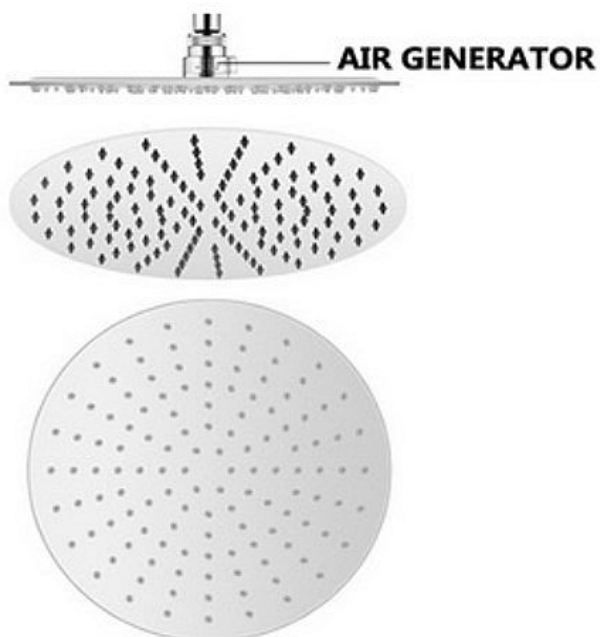

# Hlavová sprcha kruhová 300mm,chrom

» Koupelna » Vodovodní baterie » Sprchové příslušenství » Hlavové sprchy

## Popis

- Průměr 300mm x 6mm - Barva: lesklý chrom -  
Materiál: antikora S/S304

Objednací kód	HSK300/SLIM
Malé balení	1,00
Výrobce	<a href="#">SAMPLUS</a>
Jednotka	ks

Prodejna Masná:	5,0 ks
Prodejna Slovinská:	1,0 ks

Výrobce	SAMPLUS
Barva	Chrom