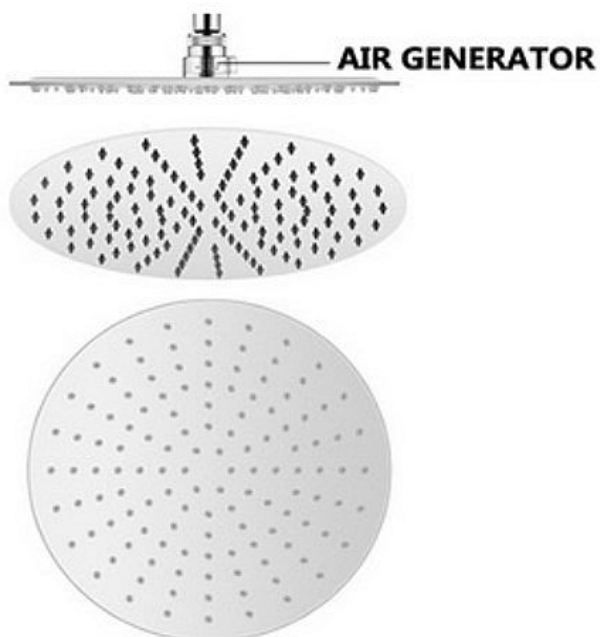

Hlavová sprcha kruhová 300mm,chrom

» Koupelna » Vodovodní baterie » Sprchové příslušenství » Hlavové sprchy

Objednací kód	HSK300/SLIM
Malé balení	1,00
Výrobce	SAMPLUS
Jednotka	ks

Prodejna Masná:	5,0 ks
Prodejna Slovinská:	1,0 ks

Popis

- Průměr 300mm x 6mm - Barva: lesklý chrom -
Materiál: antikora S/S304

Výrobce	SAMPLUS
Barva	Chrom