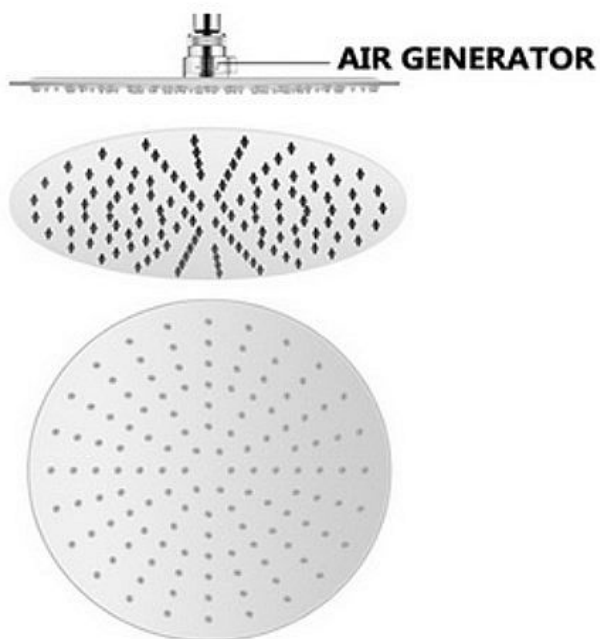

Hlavová sprcha kruhová 300mm,chrom

» Koupelna » Vodovodní baterie » Sprchové příslušenství » Hlavové sprchy

Objednací kód	HSK300/SLIM
Malé balení	1,00
Výrobce	SAMPLUS
Jednotka	ks

Cena bez DPH	959,93 Kč
Cena s DPH	1 161,52 Kč

Prodejna Masná:	5,0 ks
Prodejna Slovinská:	1,0 ks

Popis

- Průměr 300mm x 6mm - Barva: lesklý chrom -
Materiál: antikora S/S304

Výrobce	SAMPLUS
Barva	Chrom