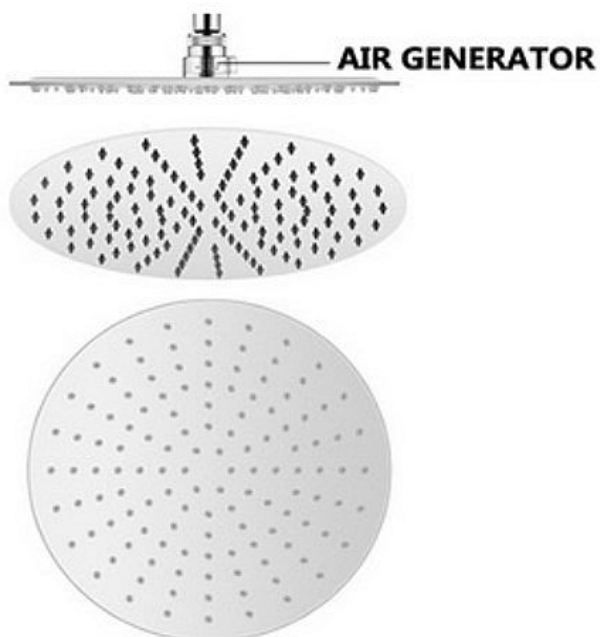

Hlavová sprcha kruhová 300mm,chrom

» Koupelna » Vodovodní baterie » Sprchové příslušenství » Hlavové sprchy

Objednací kód	HSK300/SLIM
Malé balení	1,00
Výrobce	SAMPLUS
Jednotka	ks

Cena bez DPH	959,93 Kč
Cena s DPH	1 161,52 Kč

Prodejna Masná:	5,0 ks
Prodejna Slovinská:	1,0 ks

Popis

- Průměr 300mm x 6mm - Barva: lesklý chrom -
Materiál: antikora S/S304

Výrobce	SAMPLUS
Barva	Chrom