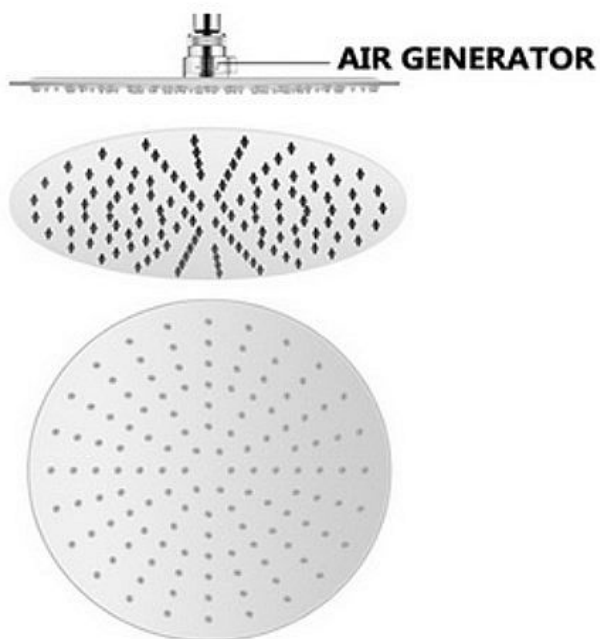

Hlavová sprcha kruhová 400mm,chrom

» Koupelna » Vodovodní baterie » Sprchové příslušenství » Hlavové sprchy

Popis

- Průměr 400mm x 6mm - Barva: lesklý chrom -
Materiál: antikora S/S304

Objednací kód	HSK400/SLIM
Malé balení	1,00
Výrobce	SAMPLUS
Jednotka	ks

Prodejna Masná: 2,0 ks
Prodejna Slovinská: **Není skladem**

Výrobce	SAMPLUS
Barva	Chrom