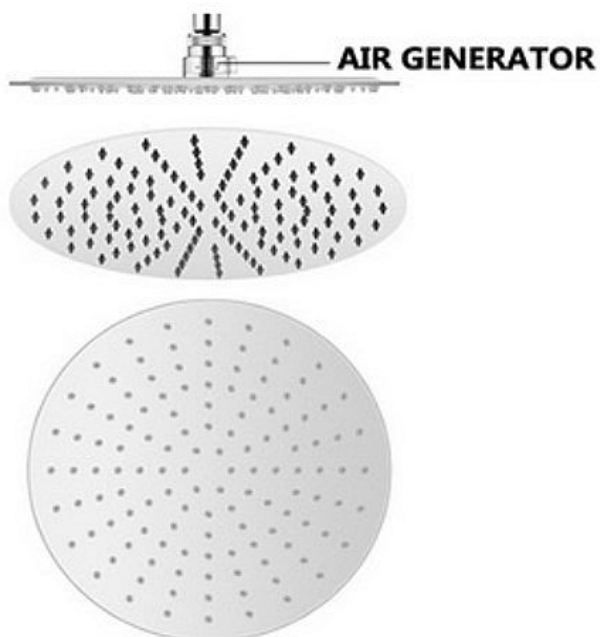

# Hlavová sprcha kruhová 400mm,chrom

» Koupelna » Vodovodní baterie » Sprchové příslušenství » Hlavové sprchy

## Popis

- Průměr 400mm x 6mm - Barva: lesklý chrom -  
Materiál: antikora S/S304

Objednací kód	HSK400/SLIM
Malé balení	1,00
Výrobce	<a href="#">SAMPLUS</a>
Jednotka	ks

Cena bez DPH	1 605,41 Kč
Cena s DPH	1 942,55 Kč