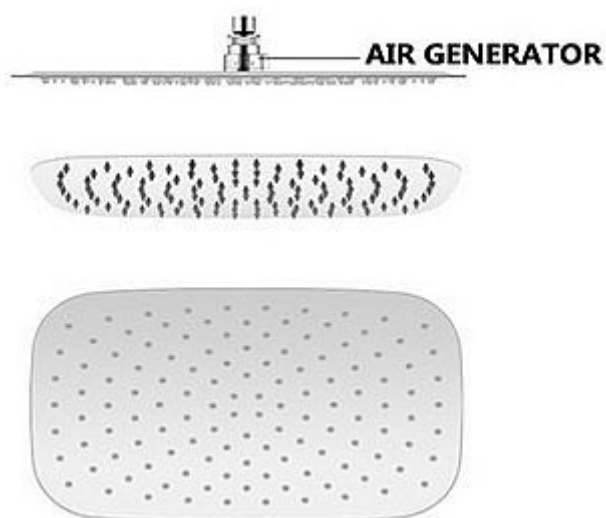

# Hlavová sprcha obdelník 300x200mm,chrom

» Koupelna » Vodovodní baterie » Sprchové příslušenství » Hlavové sprchy

Objednací kód	HSO3020/SLIM
Malé balení	1,00
Výrobce	<a href="#">SAMPLUS</a>
Jednotka	ks

## Popis

- rozměr 300x200mm x 6mm - Barva: lesklý chrom -  
Materiál: antikora S/S304

Výrobce	SAMPLUS
Barva	Chrom