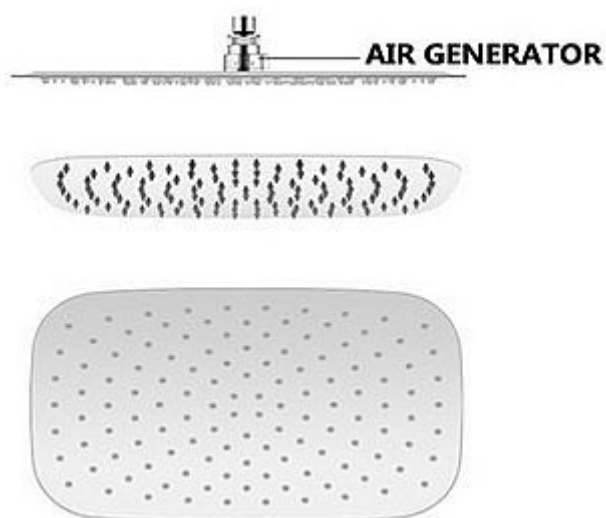

Hlavová sprcha obdelník 300x200mm,chrom

» Koupelna » Vodovodní baterie » Sprchové příslušenství » Hlavové sprchy

Objednací kód	HSO3020/SLIM
Malé balení	1,00
Výrobce	SAMPLUS
Jednotka	ks

Cena bez DPH	819,75 Kč
Cena s DPH	991,90 Kč

Prodejna Masná:	2,0 ks
Prodejna Slovinská:	Není skladem

Popis

- rozměr 300x200mm x 6mm - Barva: lesklý chrom -
Materiál: antikora S/S304

Výrobce	SAMPLUS
Barva	Chrom