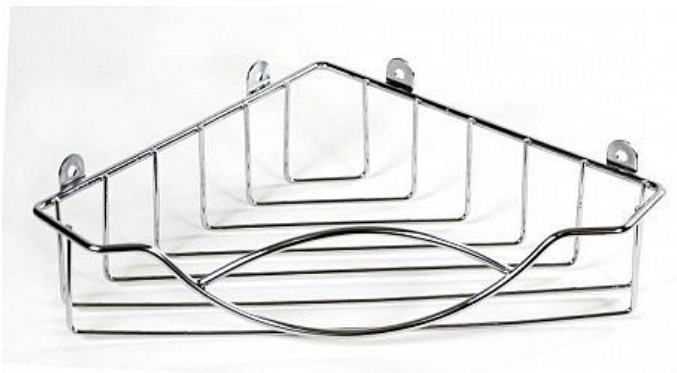

# HOPA polička jednopatrova 23x23x6

» Koupelna » Koupelnové doplňky » Police

Objednací kód	KD02080223
Malé balení	1,00
Výrobce	<a href="#">Olsen Spa</a>
Jednotka	ks

Prodejna Masná:	4,0 ks
Prodejna Slovinská:	2,0 ks

Výrobce	Olsen Spa
---------	-----------