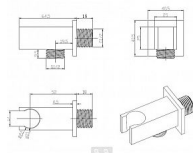

HOPA stěnový vývod sprchy hranatý

» Koupelna » Vodovodní baterie » Sprchové příslušenství » Stěnové vývody

Popis

Stěnový vývod sprchy je určen pro podomítkové baterie. Nepostradatelný doplněk pro řešení ruční sprchy ve vaší koupelně. Materiál: - pochromovaná mosaz