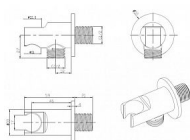

## Popis

Stěnový vývod sprchy je určen pro podomítkové baterie. Nepostradatelný doplněk pro řešení ruční sprchy ve vaší koupelně.

Objednací kód	HOPBAPG3005
Malé balení	1,00
Výrobce	<a href="#">Hopa</a>
Jednotka	ks