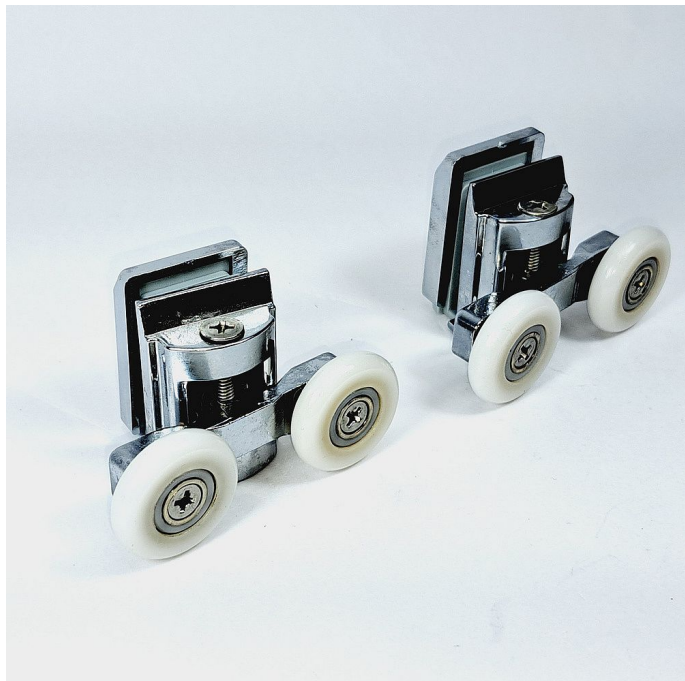

Horní pojezdy pro sprchový kout CP4-90/XP3RV2-90 (Tracy), 2ks

» Koupelna » Náhradní díly » Díly pro sprchové kouty » Pojezdy

Objednací kód	TRACY/POJEZDHO
Malé balení	1,00
Výrobce	RAVAK
Jednotka	sada

Prodejna Masná:	4,0 sada
Prodejna Slovinská:	1,0 sada