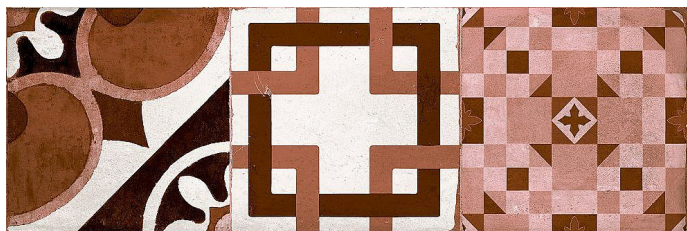

# HYDRA dekor/obklad 20x60 rojo

» Koupelna » Obklady a dlažby

Objednací kód	SAPHYDDE2060RO
Malé balení	1,44
Výrobce	<a href="#">SAPHO</a>
EAN	8432712211276
Jednotka	m2

Cena bez DPH	404,34 Kč
Cena s DPH	489,25 Kč