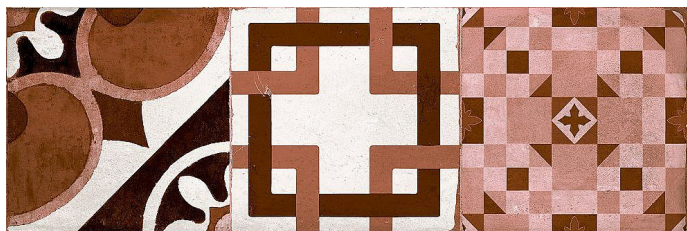

HYDRA dekor/obklad 20x60 rojo

» Koupelna » Obklady a dlažby

Objednací kód	SAPHYDDE2060RO
Malé balení	1,44
Výrobce	SAPHO
EAN	8432712211276
Jednotka	m2

Prodejna Masná: Není skladem
Prodejna Slovinská: Není skladem