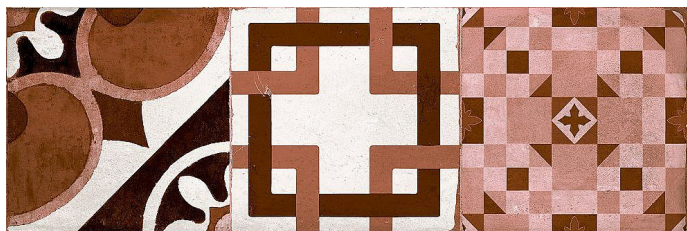

HYDRA dekor/obklad 20x60 rojo

» Koupelna » Obklady a dlažby

Objednací kód	SAPHYDDE2060RO
Malé balení	1,44
Výrobce	SAPHO
EAN	8432712211276
Jednotka	m2

Cena bez DPH	404,34 Kč
Cena s DPH	489,25 Kč

Prodejna Masná:	Není skladem
Prodejna Slovinská:	Není skladem

Další informace

Hmotnost [kg]	15,2 kg
Rozměr - délka	61,0 cm
Rozměr - šířka	21,0 cm
Rozměr - výška	9,0 cm

Výrobce	SAPHO
Série	HYDRA