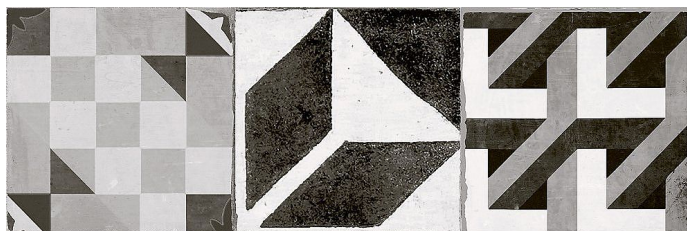

# HYDRA dekor/obklad 20x60 titanio

» Koupelna » Obklady a dlažby

Objednací kód	SAPHYDDE2060TI
Malé balení	1,44
Výrobce	<a href="#">SAPHO</a>
EAN	8432712207439
Jednotka	m2

Cena bez DPH	404,34 Kč
Cena s DPH	489,25 Kč