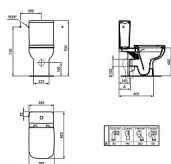

## Popis

Stojací WC mísa pro kombinaci s nádržkou. se splachovací technologií RimLS+ vario odpad dvojčinné splachování včetně montážní sady nádržka a sedátko nejsou součástí

Objednací kód	IDET472101
Malé balení	1,00
Výrobce	<a href="#">Ideal Standard</a>
Jednotka	ks