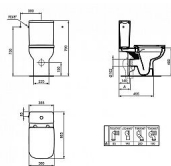

i.Life A kombi WC Rimless

» Koupelna » Umyvadla, toalety, výlevky » WC mísy » Kombi WC mísy

Popis

Stojací WC mísa pro kombinaci s nádržkou. se splachovací technologií RimLS+ vario odpad dvojčinné splachování včetně montážní sady nádržka a sedátko nejsou součástí