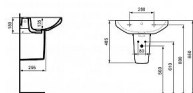

i.life A polosloup k umyvadlu

» Koupelna » Umyvadla » Sloupy, polosloupy

Popis

Ideal Standard i.life polosloup pro montáž s umyvadly 50/55/60/65 cm. Materiál: Skelný porcelán
Typ: Polosloup

Objednací kód	IDET471301
Malé balení	1,00
Výrobce	Ideal Standard
Jednotka	ks