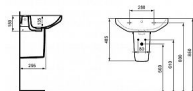

## Popis

Ideal Standard i.life polosloup pro montáž s umyvadly 50/55/60/65 cm. Materiál: Skelný porcelán  
Typ: Polosloup

Objednací kód	IDET471301
Malé balení	1,00
Výrobce	<a href="#">Ideal Standard</a>
Jednotka	ks