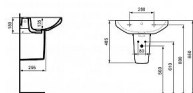

i.life A polosloup k umyvadlu

» Koupelna » Umyvadla, toalety, výlevky » Umyvadla » Sloupy, polosloupy

Objednací kód	IDET471301
Malé balení	1,00
Výrobce	Ideal Standard
Jednotka	ks

Prodejna Masná: 1,0 ks
Prodejna Slovinská: Není skladem

Popis

Ideal Standard i.life polosloup pro montáž s umyvadly 50/55/60/65 cm. Materiál: Skelný porcelán
Typ: Polosloup

Výrobce	Ideal Standard